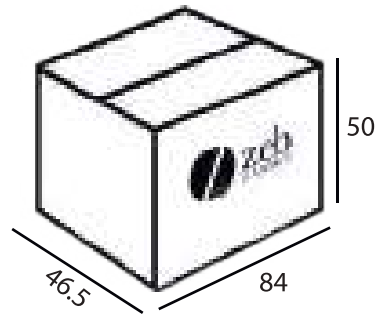

COMFORT

Koltuk (Comfort Chair)

MİNDER RENK

Sınırsız renk seçeneği
Unlimited Color Options

İÇERİK <i>Set Contents</i>	ÖLÇÜ <i>Measures</i>	AĞIRLIK <i>Weight</i>
Kol <i>Arm</i>	G/W: 68cm D: 78cm Y/H: 84cm	7,3 kg
Minder <i>Cushion</i>	G/W: 107cm Y/H: 87cm	1,2 kg

5'li Kutu
5-in one box