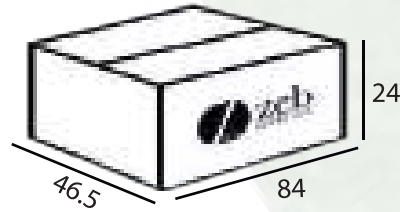

2'li Kutu
2-in one box