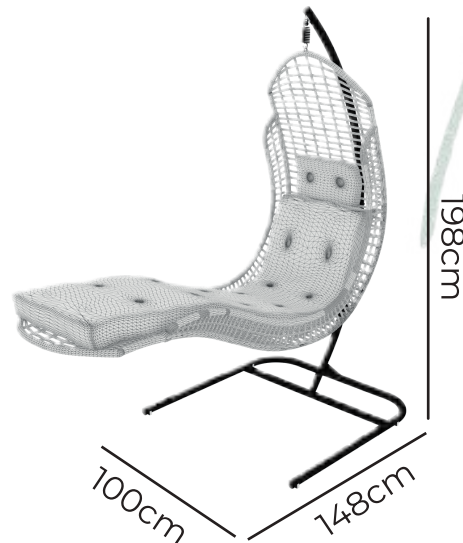

## Şezlong Salıncak (Sunlounger Hanging Chair)

### RATTAN RENK Rattan Color

 Siyah  
Black

 Beyaz  
White

 Kahverengi  
Cappucino

 Gri  
Gray

İÇERİK Set Contents	ÖLÇÜ Measures	AĞIRLIK Weight
Sepet Basket	G/W: 77cm D: 148cm Y/H: 147cm	15,75 kg
Ayak Base	G/W: 100cm D: 112cm	8 kg
Direk Pole	Y/H: 190cm	6,35 kg
Minder Cushion	G: 75cm Y/H: 180cm	10 kg