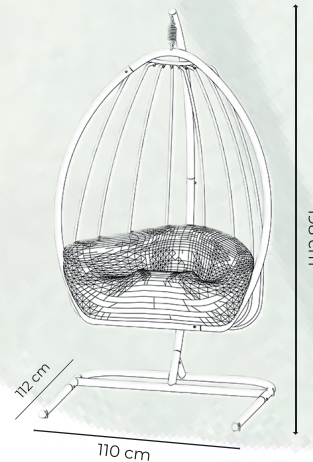

### RATTAN RENK

Rattan Color

 Siyah  
Black

 Beyaz  
White

 Kahverengi  
Cappuccino

 Gri  
Gray

İÇERİK Set Contents	ÖLÇÜ Measures	AĞIRLIK Weight
Sepet Basket	G/W: 110cm D: 67cm Y/H: 135cm	10,25 kg
Ayak Base	G/W: 100cm D: 112cm	8 kg
Direk Pole	Y/H: 190cm	6,35 kg
Minder Cushion	G/W: 115cm Y/H: 115cm	4,5 kg